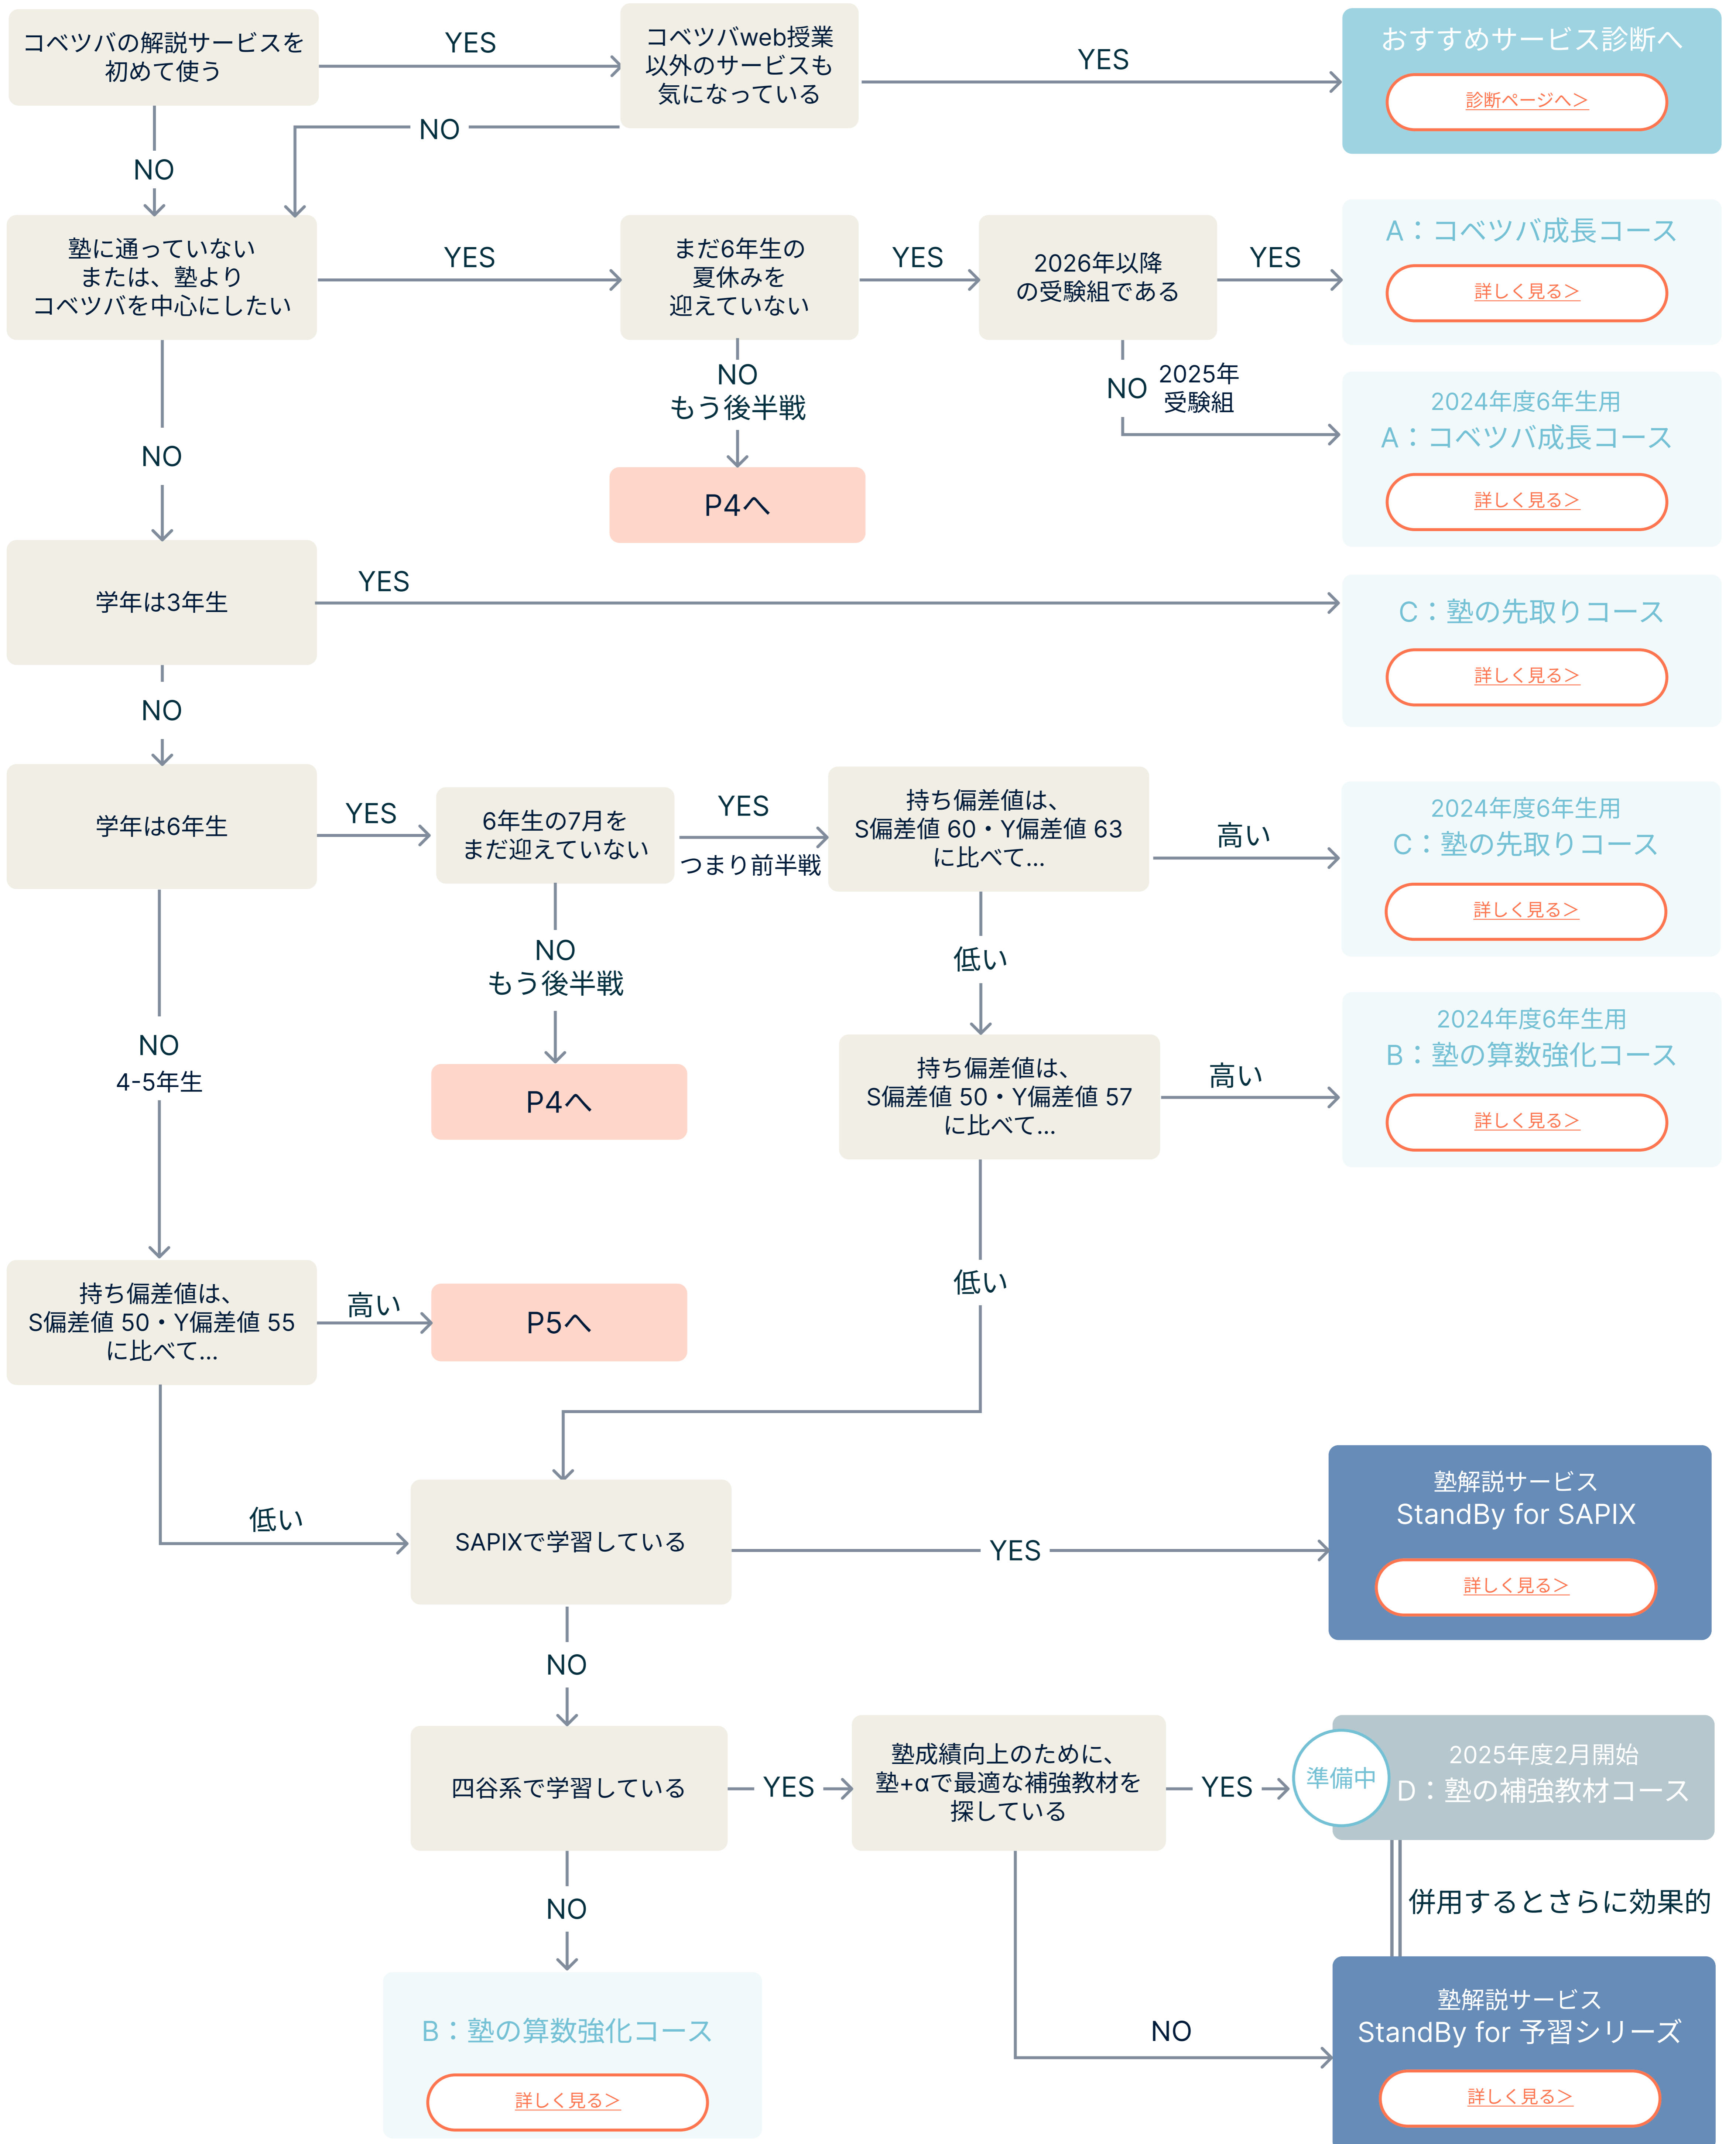

コベツバweb授業 使い方診断

続き (6年生7月以降 後半戦)

続き (4-5年生)