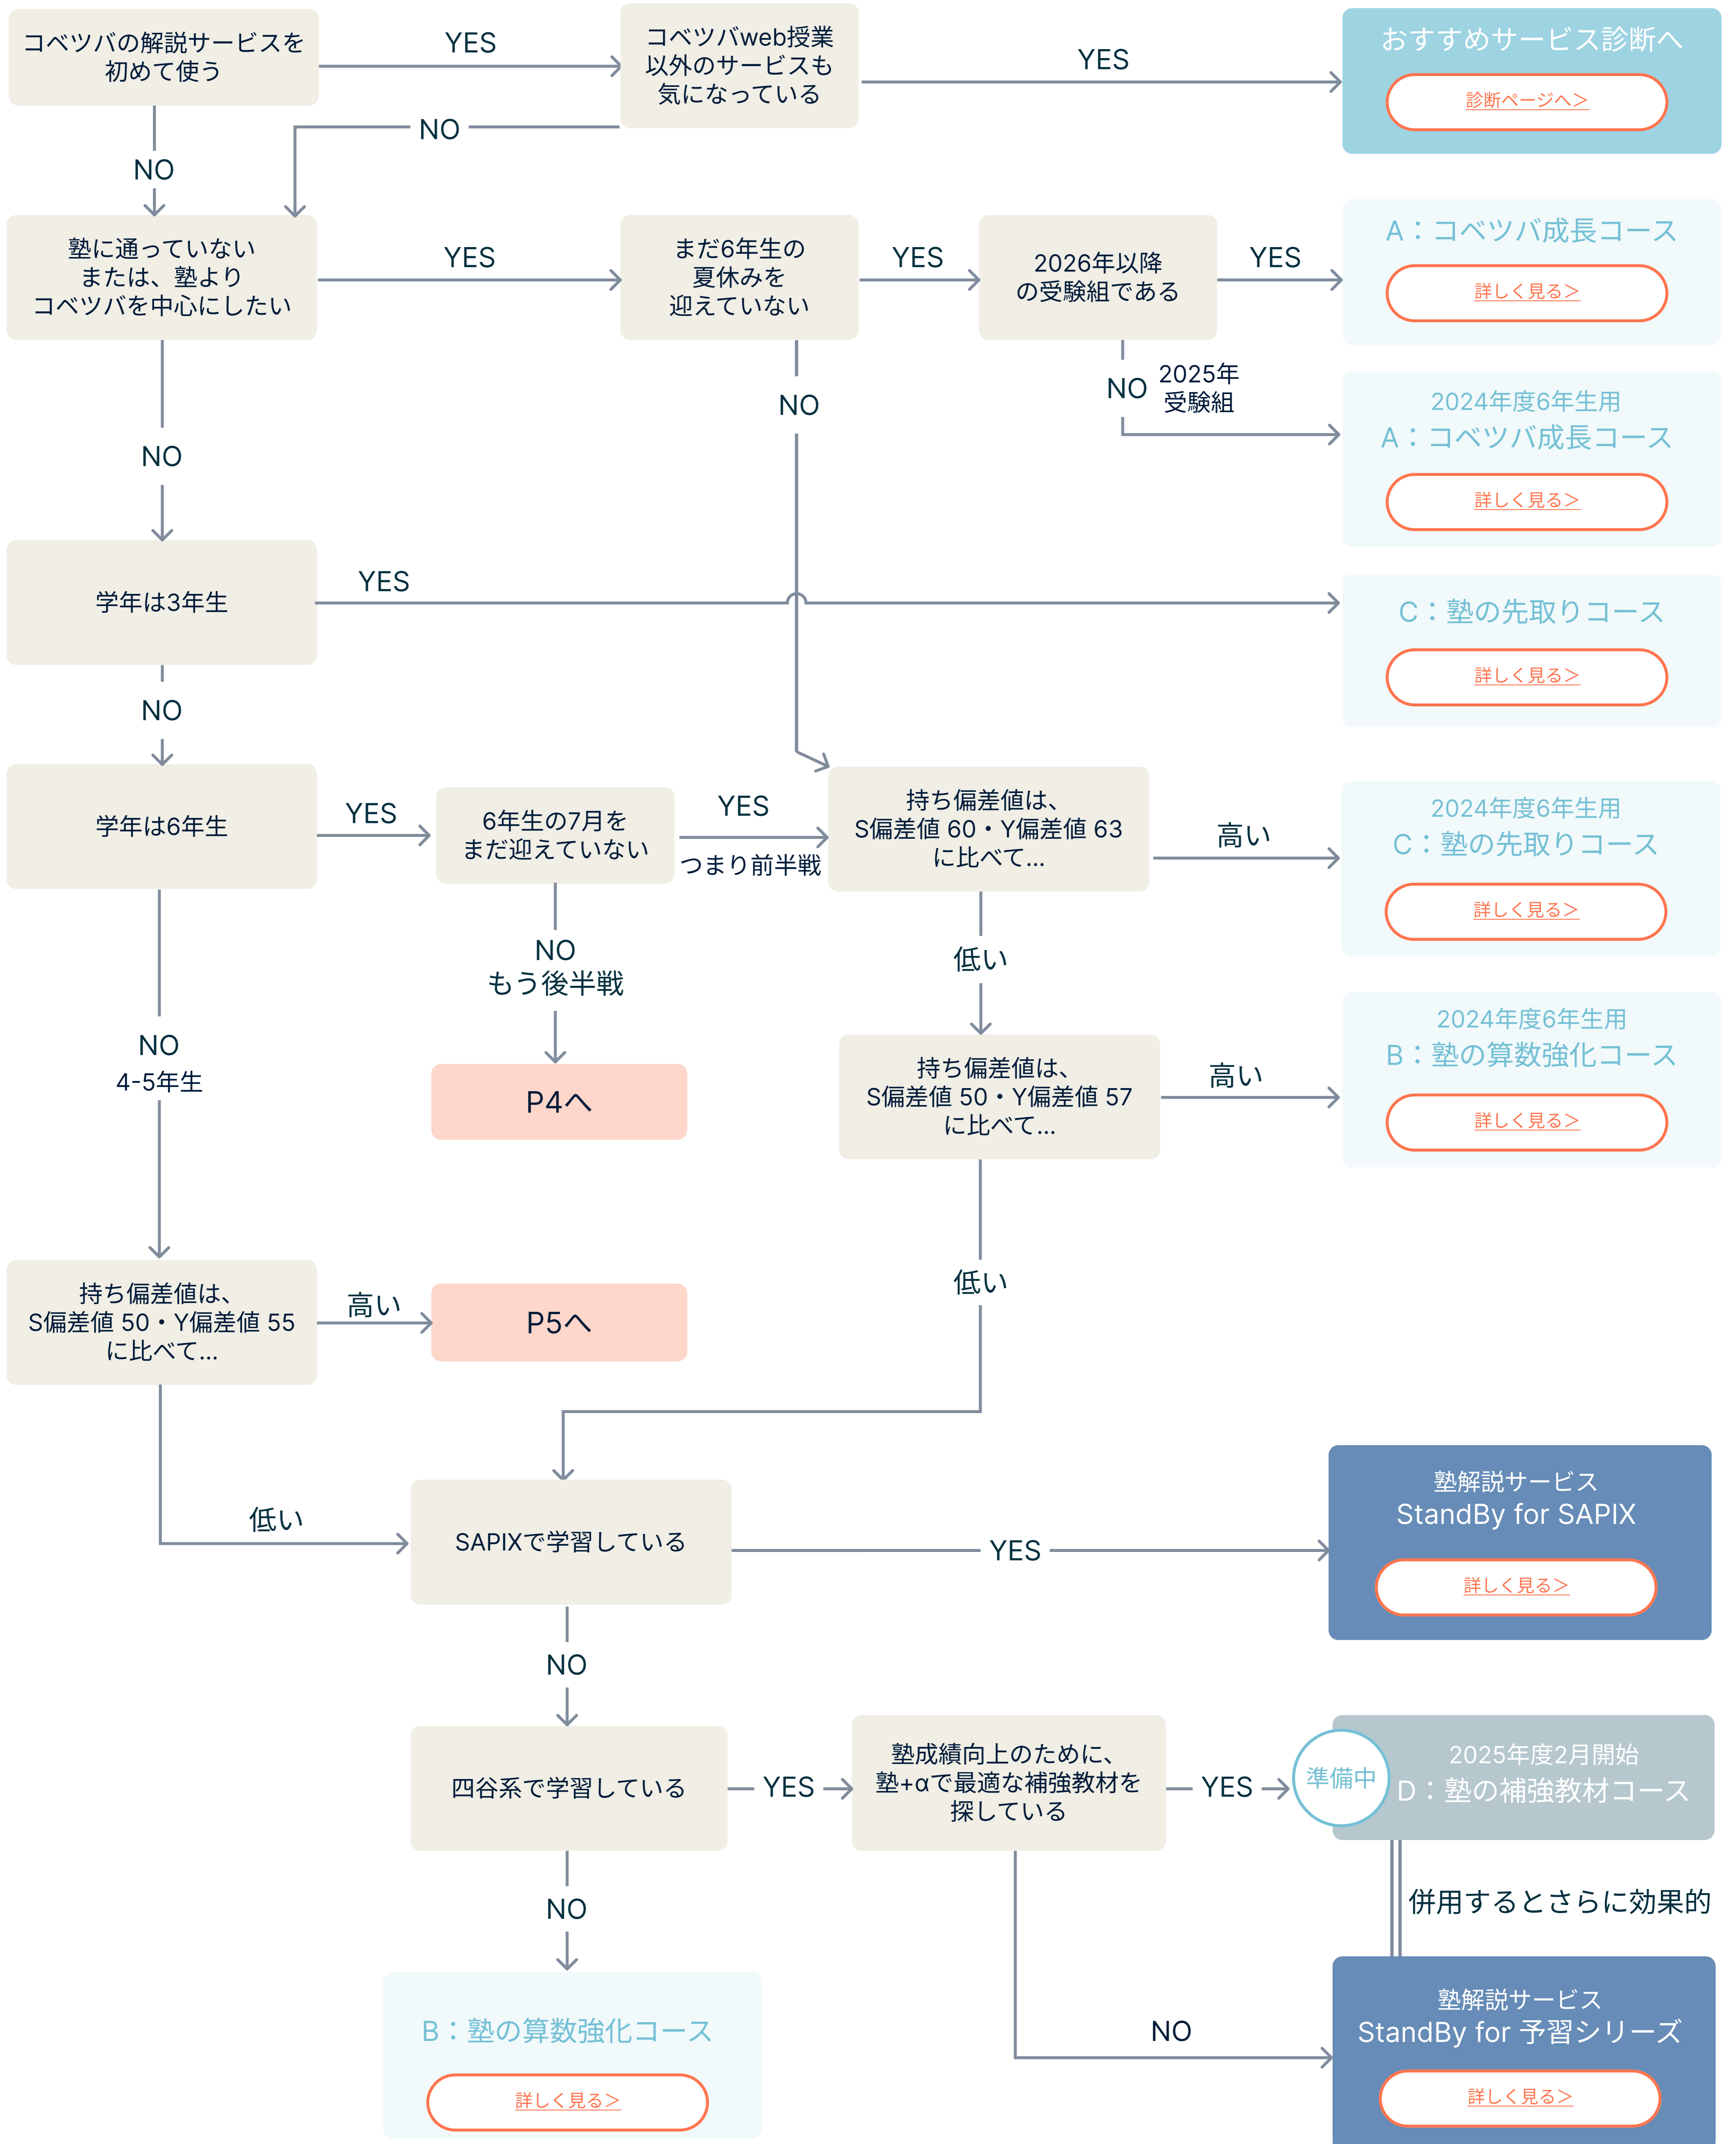

# コベツバweb授業 使い方診断

続き (6年生7月以降 後半戦)

続き (4-5年生)